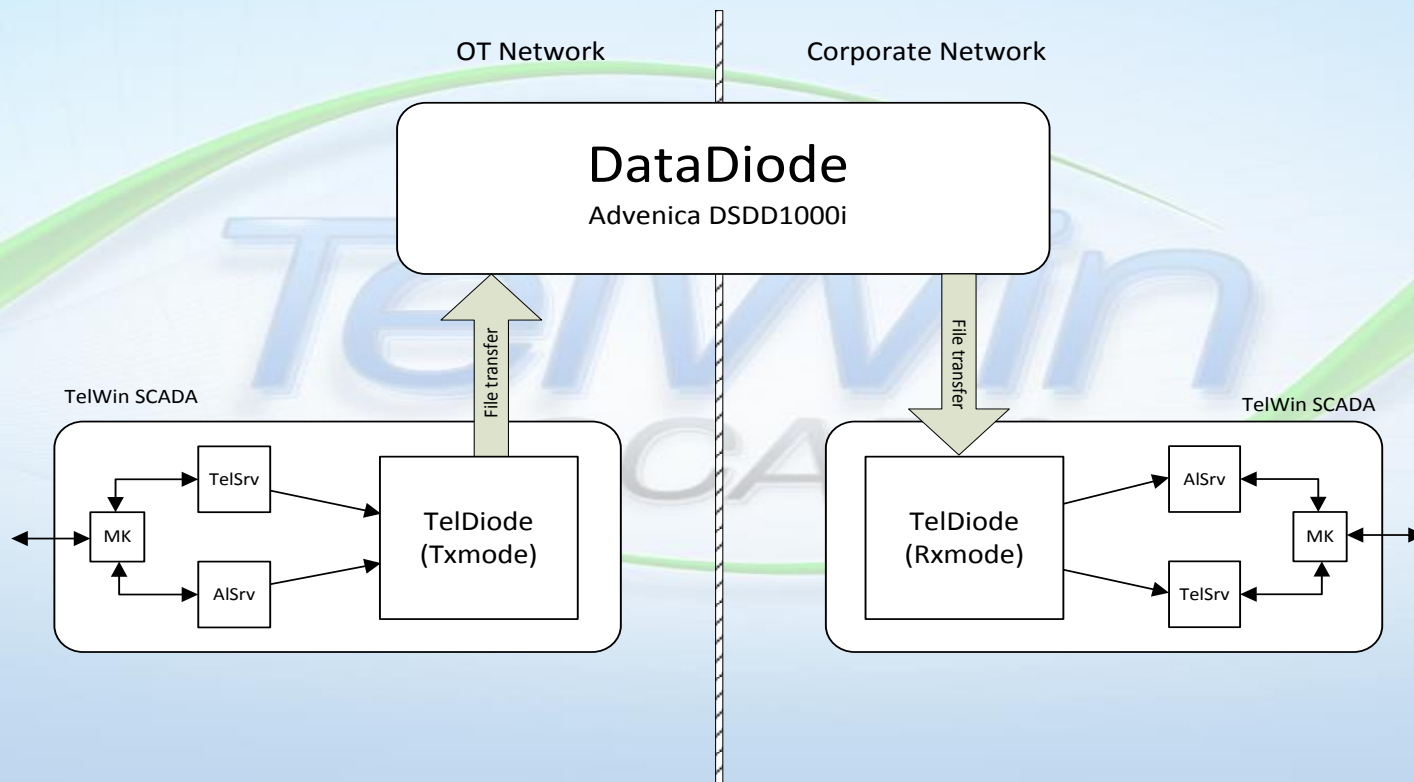

Data Diode

bezpieczna integracja sieci przemysłowych
z infrastrukturą biurową

Suchy Las, maj 2017

Data Diode – definicja, idea działania

Data Diode (Unidirectional Security Gateway) – urządzenie/rozwiązanie gwarantujące jednokierunkowy transfer między sieciami o różnym poziomie bezpieczeństwa

Data Diode – definicja, idea działania

Data Diode – warstwa sprzętowa

Data DIODE – rozwiązanie TEL-STER

Data Diode – rozwiązanie TEL-STER

Data Diode – rozwiązanie TEL-STER

Data Diode – rozwiązanie Advenica

Data Diode – TelWin SCADA

Data Diode – serwery redundantne

OT Network

TelDiode

Corporate Network

TelWin SCADA - węzeł 1

TelWin SCADA - węzeł 2

File transfer

TelWin SCADA

Data Diode – klaster

OT Network

TelDiode

Corporate Network