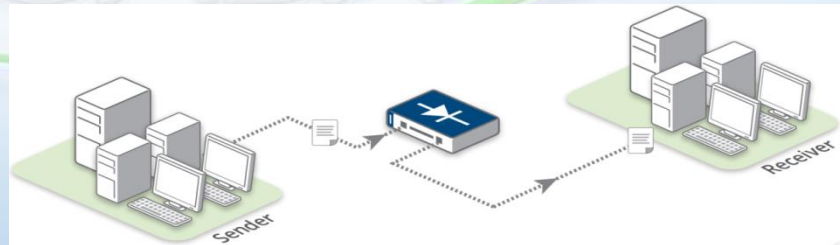

Data Diode

bezpieczna integracja sieci przemysłowych
z infrastrukturą biurową

Suchy Las, maj 2017

Data Diode – definicja, idea działania

Data Diode (Unidirectional Security Gateway) – urządzenie/rozwiązanie gwarantujące jednokierunkowy transfer między sieciami o różnym poziomie bezpieczeństwa

Data Diode – definicja, idea działania

Data Diode – warstwa sprzętowa

Data DIODE – rozwiązanie TEL-STER

Data Diode – rozwiązanie TEL-STER

Data Diode – rozwiązanie TEL-STER

Data Diode – rozwiązanie Advenica

Data Diode – TelWin SCADA

Data Diode – serwery redundantne

OT Network

TelDiode

Corporate Network

TelWin SCADA - węzeł 1

TelWin SCADA - węzeł 2

File transfer