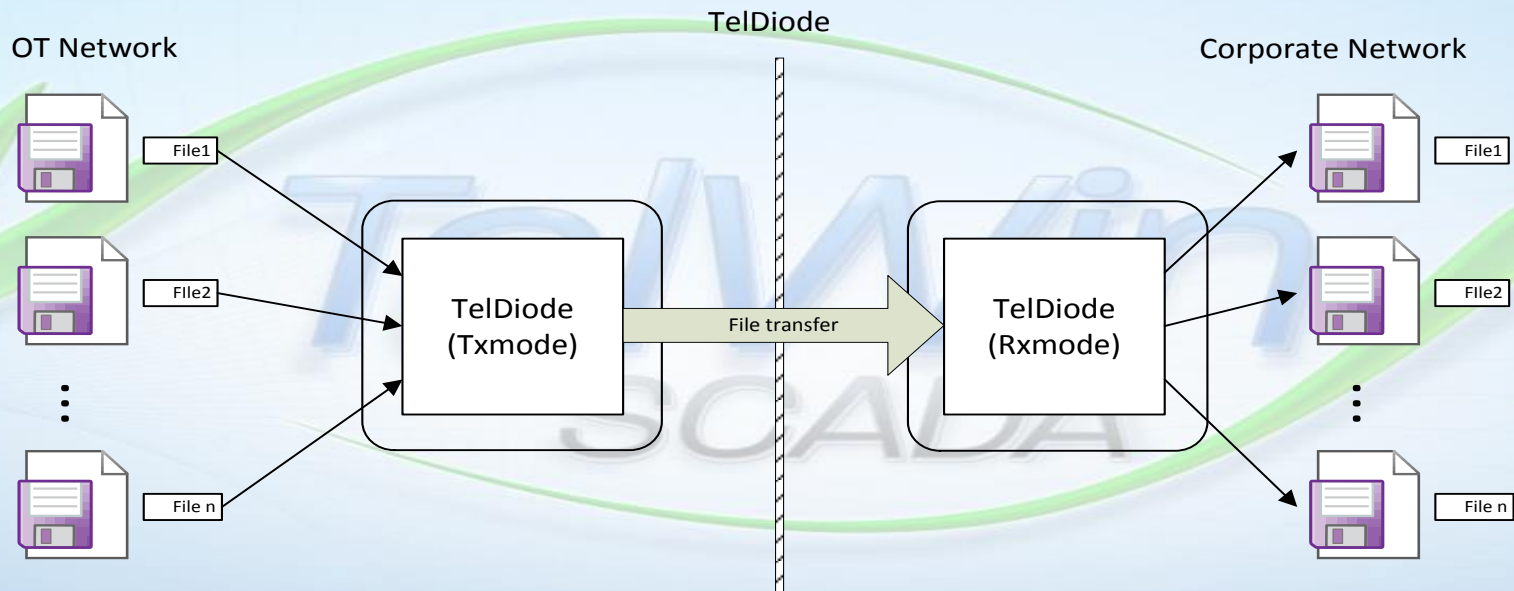

Data Diode

bezpieczna integracja sieci przemysłowych
z infrastrukturą biurową

Suchy Las, maj 2017

Data Diode – definicja, idea działania

Data Diode (Unidirectional Security Gateway) – urządzenie/rozwiązanie gwarantujące jednokierunkowy transfer między sieciami o różnym poziomie bezpieczeństwa

Data Diode – definicja, idea działania

Data Diode – warstwa sprzętowa

Data DIODE – rozwiązanie TEL-STER

Data Diode – rozwiązanie TEL-STER

Data Diode – rozwiązanie TEL-STER

Data Diode – rozwiązanie Advenica

Data Diode – TelWin SCADA

Data Diode – serwery redundantne

OT Network

TelDiode

Corporate Network

TelWin SCADA - węzeł 1

TelWin SCADA - węzeł 2

File transfer

TelWin SCADA

Data Diode – klaster

OT Network

TelDiode

Corporate Network