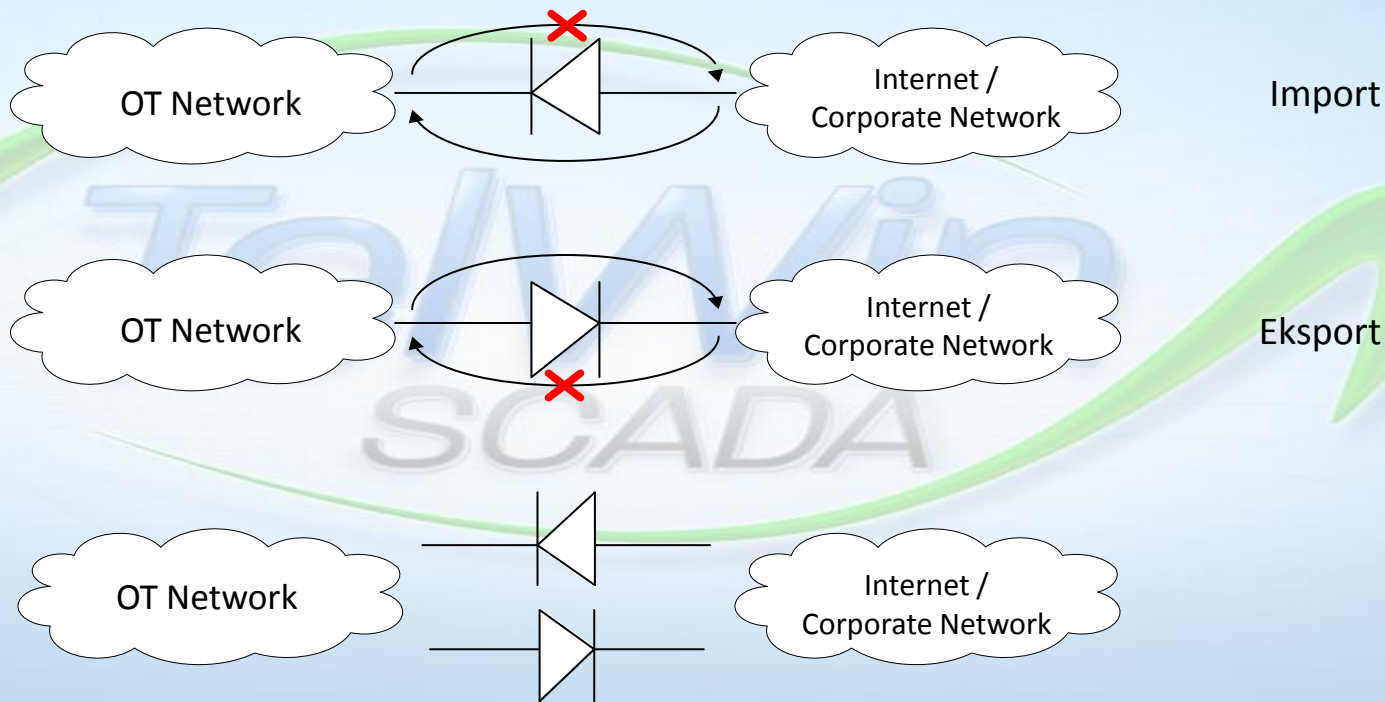

Data Diode

bezpieczna integracja sieci przemysłowych
z infrastrukturą biurową

Suchy Las, maj 2017

Data Diode – definicja, idea działania

Data Diode (Unidirectional Security Gateway) – urządzenie/rozwiązanie gwarantujące jednokierunkowy transfer między sieciami o różnym poziomie bezpieczeństwa

Data Diode – definicja, idea działania

Data Diode – warstwa sprzętowa

Data DIODE – rozwiązanie TEL-STER

Data Diode – rozwiązanie TEL-STER

Data Diode – rozwiązanie TEL-STER

Data Diode – rozwiązanie Advenica

Data Diode – TelWin SCADA

Data Diode – serwery redundantne

OT Network

TelDiode

Corporate Network

TelWin SCADA - węzeł 1

TelWin SCADA - węzeł 2

File transfer