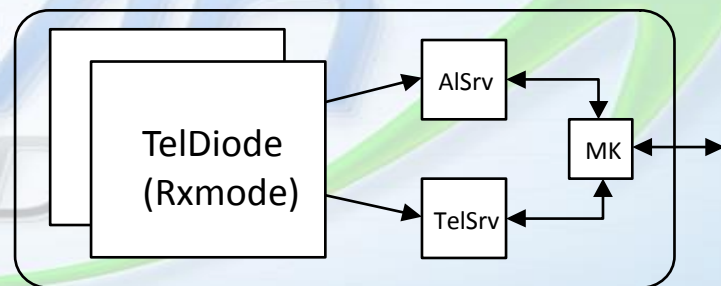

File transfer

TelWin SCADA