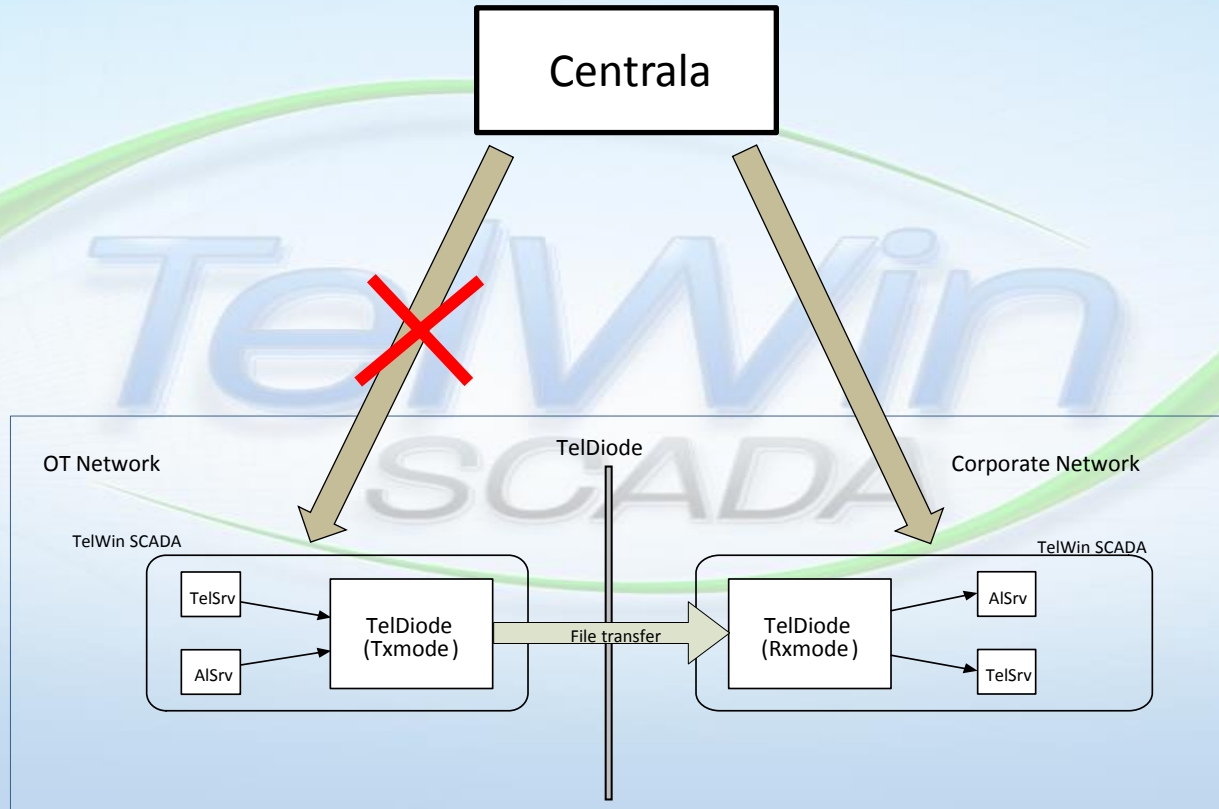

Data Diode

bezpieczna integracja sieci przemysłowych
z infrastrukturą biurową

Suchy Las, maj 2017

Data Diode – definicja, idea działania

Data Diode (Unidirectional Security Gateway) – urządzenie/rozwiązanie gwarantujące jednokierunkowy transfer między sieciami o różnym poziomie bezpieczeństwa

Data Diode – definicja, idea działania

Data Diode – warstwa sprzętowa

Data DIODE – rozwiązanie TEL-STER

Data Diode – rozwiązanie TEL-STER

Data Diode – rozwiązanie TEL-STER

Data Diode – rozwiązanie Advenica

Data Diode – TelWin SCADA

Data Diode – serwery redundantne

OT Network

TelDiode

Corporate Network

TelWin SCADA - węzeł 1

TelWin SCADA - węzeł 2

File transfer