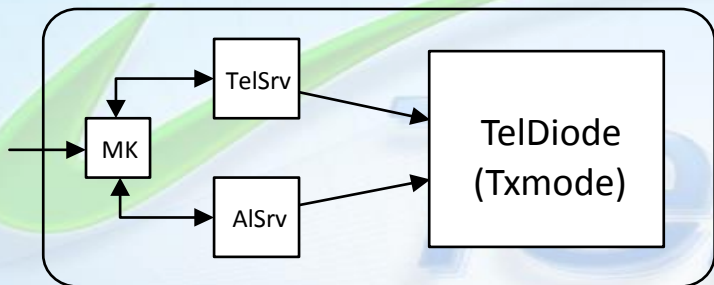

Data Diode

bezpieczna integracja sieci przemysłowych
z infrastrukturą biurową

Suchy Las, maj 2017

Data Diode – definicja, idea działania

Data Diode (Unidirectional Security Gateway) – urządzenie/rozwiązanie gwarantujące jednokierunkowy transfer między sieciami o różnym poziomie bezpieczeństwa

Data Diode – definicja, idea działania

Data Diode – warstwa sprzętowa

Data DIODE – rozwiązanie TEL-STER

Data Diode – rozwiązanie TEL-STER

Data Diode – rozwiązanie TEL-STER

Data Diode – rozwiązanie Advenica

Data Diode – TelWin SCADA

Data Diode – serwery redundantne

OT Network

TelDiode

Corporate Network

TelWin SCADA - węzeł 1

TelWin SCADA - węzeł 2

File transfer