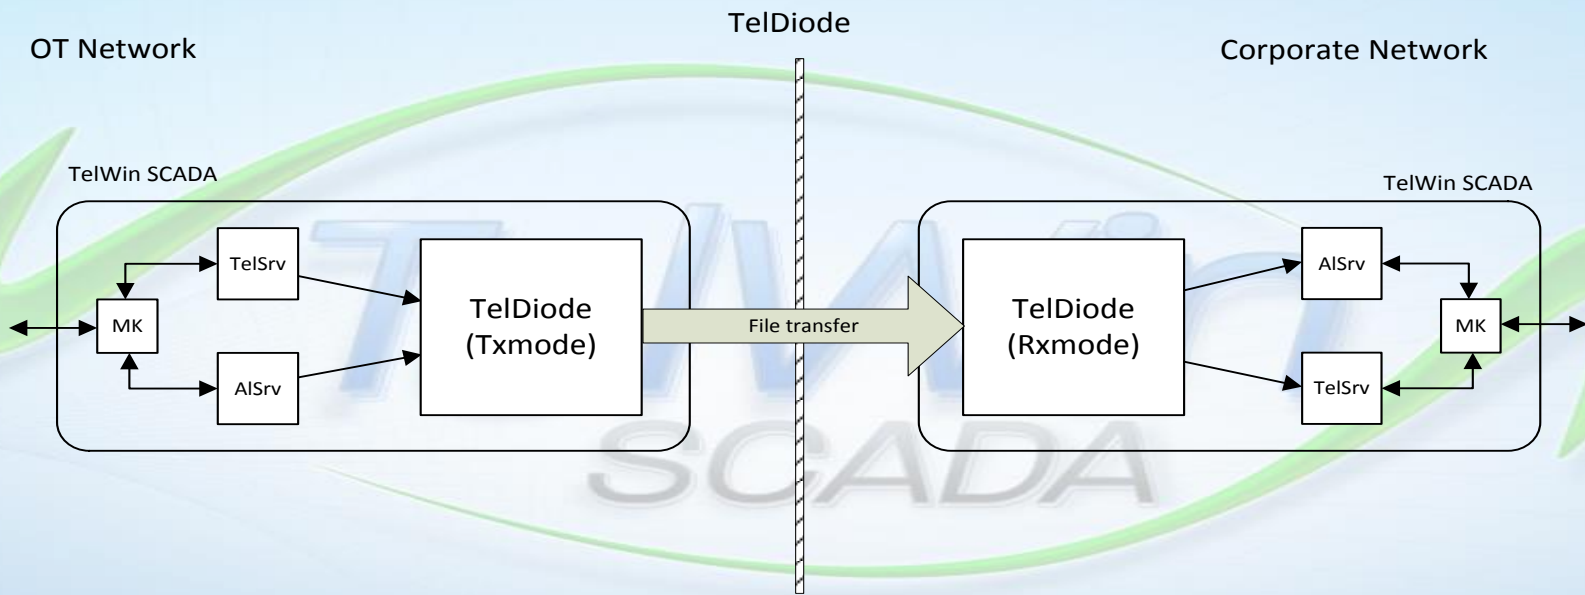

Data Diode

bezpieczna integracja sieci przemysłowych
z infrastrukturą biurową

Suchy Las, maj 2017

Data Diode – definicja, idea działania

Data Diode (Unidirectional Security Gateway) – urządzenie/rozwiązanie gwarantujące jednokierunkowy transfer między sieciami o różnym poziomie bezpieczeństwa

Data Diode – definicja, idea działania

Data Diode – warstwa sprzętowa

Data DIODE – rozwiązanie TEL-STER

Data Diode – rozwiązanie TEL-STER

Data Diode – rozwiązanie TEL-STER

Data Diode – rozwiązanie Advenica

Data Diode – TelWin SCADA

Data Diode – serwery redundantne

OT Network

TelDiode

Corporate Network

TelWin SCADA - węzeł 1

TelWin SCADA - węzeł 2

File transfer

TelWin SCADA

Data Diode – klaster

OT Network

TelDiode

Corporate Network