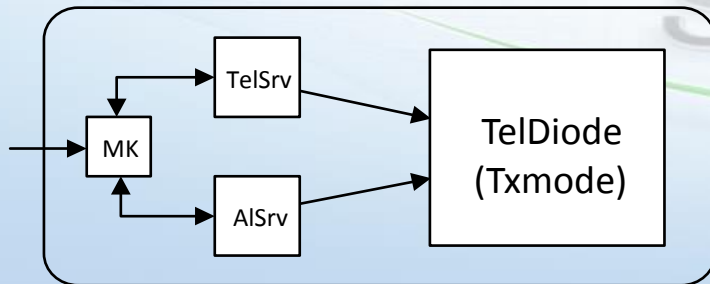

Data Diode

bezpieczna integracja sieci przemysłowych
z infrastrukturą biurową

Suchy Las, maj 2017

Data Diode – definicja, idea działania

Data Diode (Unidirectional Security Gateway) – urządzenie/rozwiązanie gwarantujące jednokierunkowy transfer między sieciami o różnym poziomie bezpieczeństwa

Data Diode – definicja, idea działania

Data Diode – warstwa sprzętowa

Data DIODE – rozwiązanie TEL-STER

Data Diode – rozwiązanie TEL-STER

Data Diode – rozwiązanie TEL-STER

Data Diode – rozwiązanie Advenica

Data Diode – TelWin SCADA

Data Diode – serwery redundantne

OT Network

TelDiode

Corporate Network

TelWin SCADA - węzeł 1

TelWin SCADA - węzeł 2

File transfer